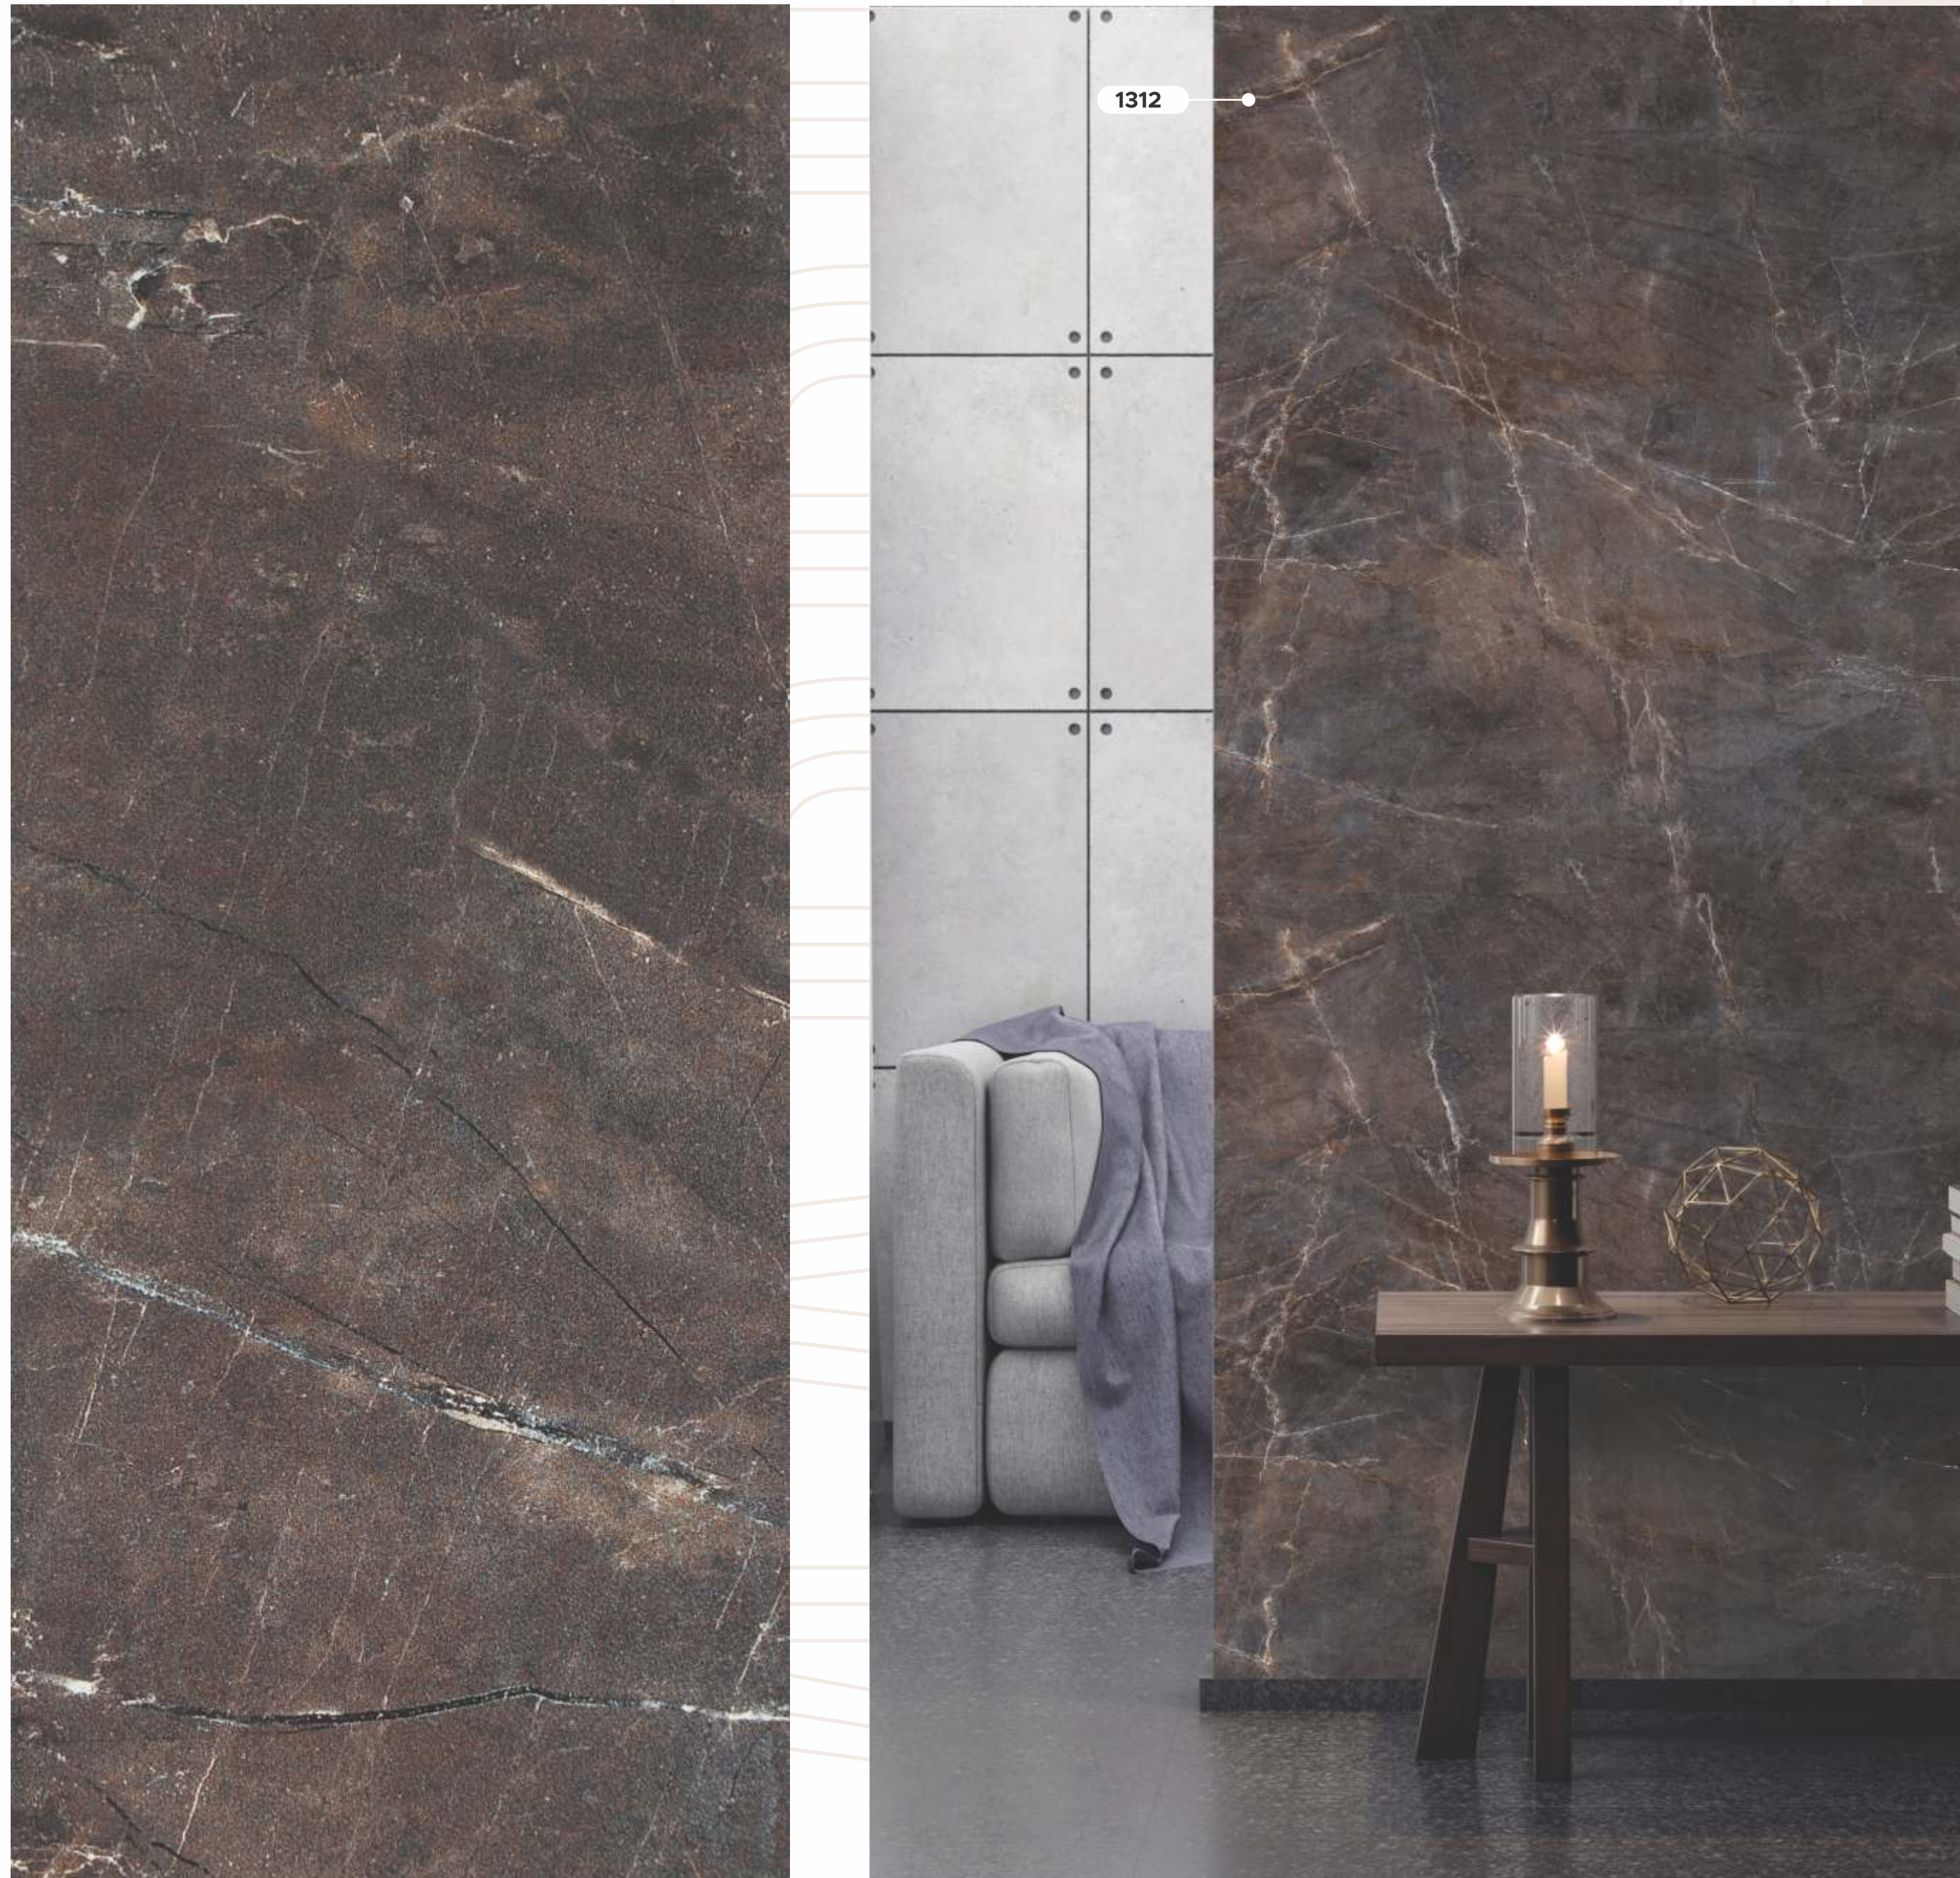

1014 HZ | BOLIVIA ROSEWOOD

1016

1017 HZ | ACACIA TEAK

1021 HZ | REGAL WOOD

1016 HZ | ESPRESSO CEDAR

1314 CG | STATUARIO PEARL **NEW**

1301 CG | WHITE MARBLE

1312 CG | GOTHIC MARBLE 