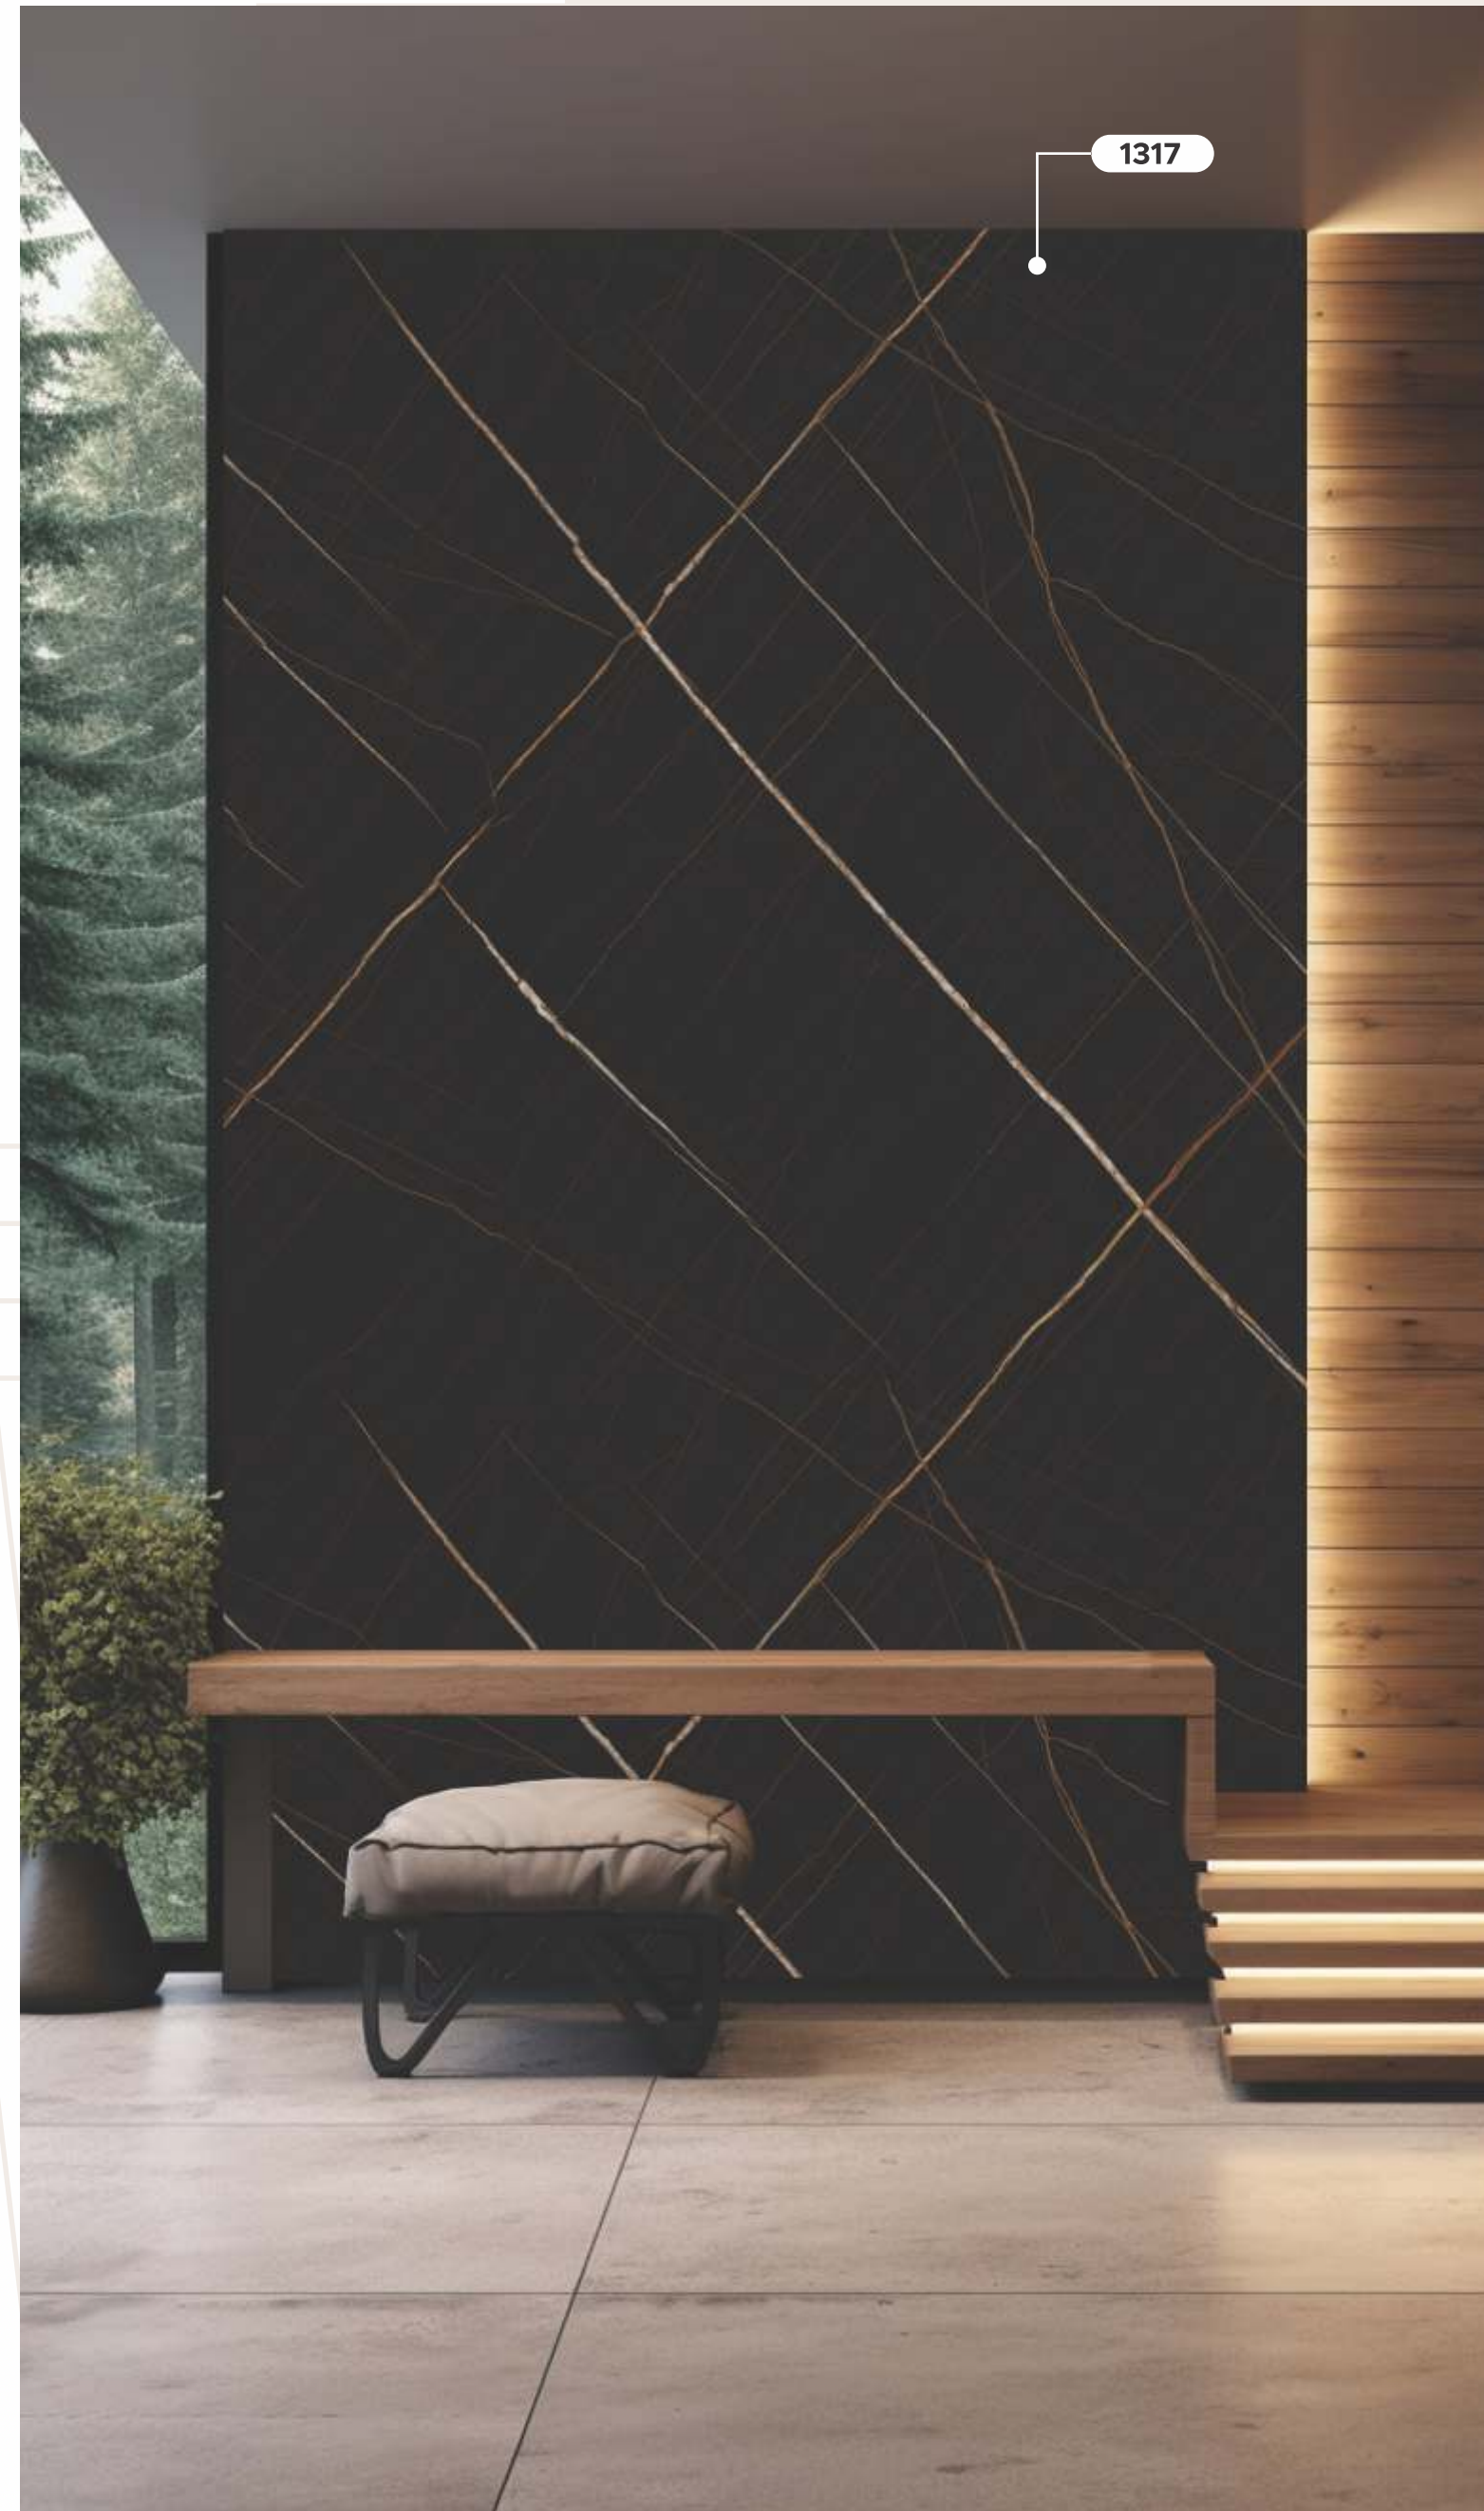

1906 AW
DARK GREY NEW

1314 ST | STATUARIO PEARL NEW

S T E R L I N G G L O R Y 

 1316 ST | CREMA MARFIL **NEW**

 1317 MR | NOIR LAURENT **NEW**

1514 JT

1018

SYCAMORE