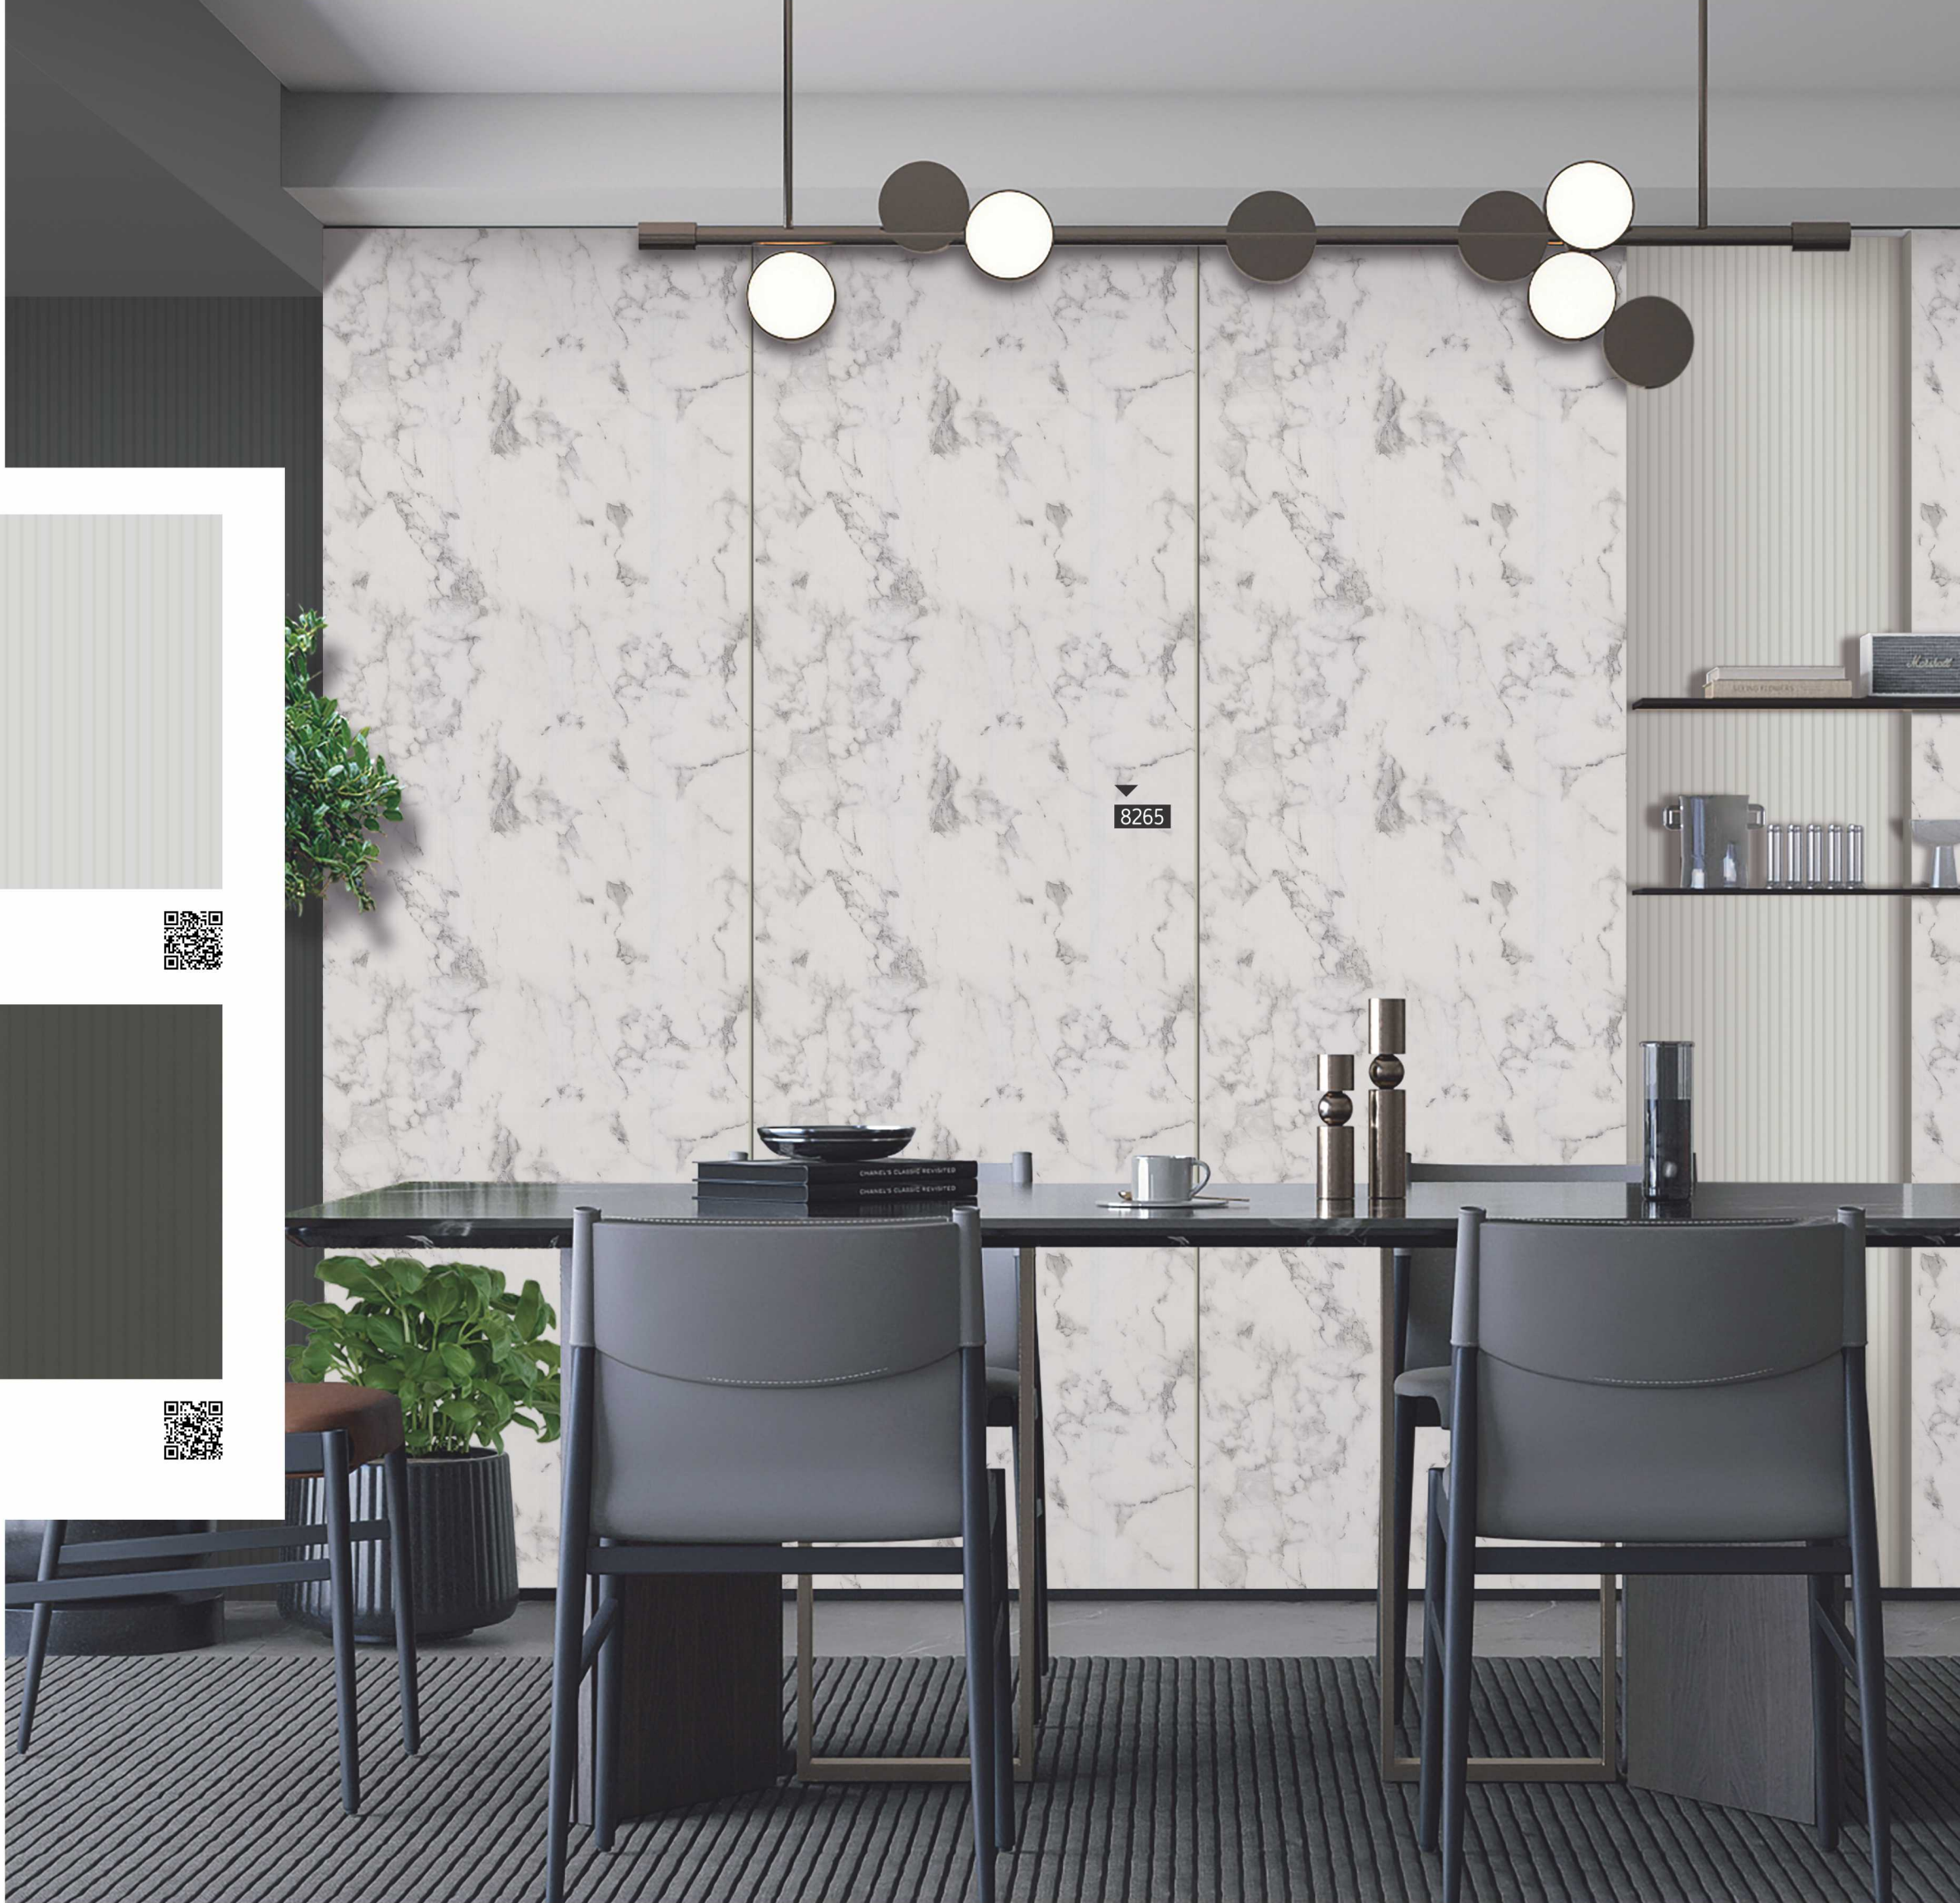

8016 PKR
PEARL GREY